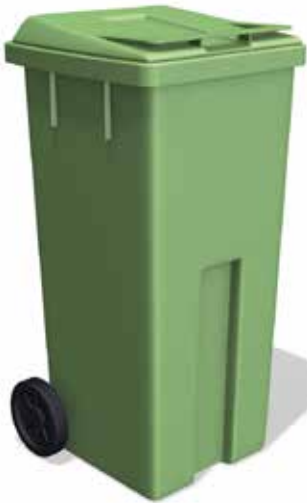

# Sopkärl

---

## 140 liter

Bredd: 48,4 cm  
Djup: 55 cm  
Höjd: 106,5 cm

## 190 liter

Bredd: 55,9 cm  
Djup: 69 cm  
Höjd: 107,5 cm

## 240 liter

Bredd: 58 cm  
Djup: 72,4 cm  
Höjd: 107,2 cm