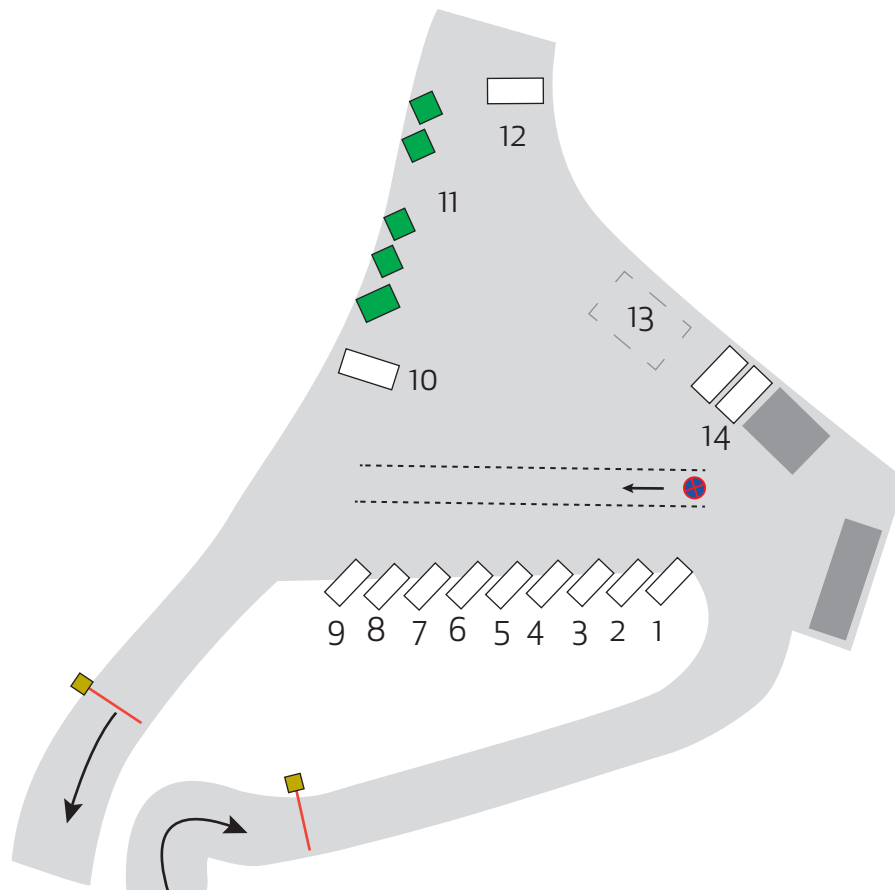

SITUATIONSKARTA ÅVC

ÅVC Skogås

Storvretsvägen/Vretvägen

1. Sorterbart
2. Wellpapp
3. Brännbart
4. Impregnerat trävirke
5. Trä
6. Metall
7. Gräs & löv
8. Ris & grenar
9. Schaktmassor
10. Textil
11. Återvinningsstation
12. Däck med fälg
13. Vitvaror, kyl & frys
14. Farligt avfall, ljuskällor & el-avfall